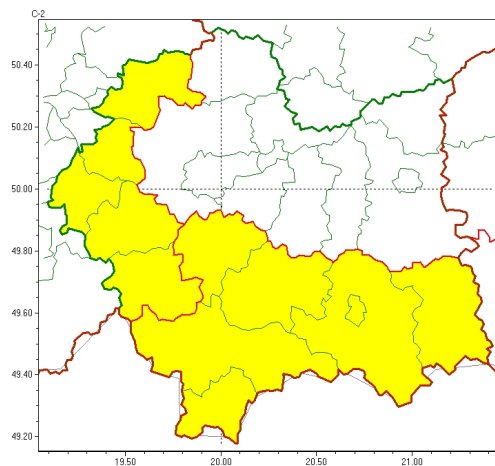

Zasięg ostrzeżeń w województwie

Intensywne opady deszczu
2024-04-02 04:48

WOJEWÓDZTWO MAŁOPOLSKIE OSTRZEŻENIA METEOROLOGICZNE ZBIORCZO NR 81 WYKAZ OBOWIĄZUJĄCYCH OSTRZEŻEŃ o godz. 04:48 dnia 02.04.2024

Zjawisko/Stopień zagrożenia	Intensywne opady deszczu/1
Obszar (w nawiasie numer ostrzeżenia dla powiatu)	powiaty: gorlicki(43), limanowski(37), mylenicki(32), nowosdecki(45), nowotarski(46), Nowy Sącz(36), tatrzański(47)
Ważność	od godz. 06:00 dnia 02.04.2024 do godz. 18:00 dnia 02.04.2024
Prawdopodobieństwo	80%
Przebieg	Prognozowane są opady deszczu o natężeniu umiarkowanym, okresami silnym. Prognozowana wysokość opadów do 30 mm.
SMS	IMGW-PIB OSTRZEŻEGA: DESZCZ/1 małopolskie (7 powiatów) od 06:00/02.04 do 18:00/02.04.2024 30 mm. Dotyczy powiatów: gorlicki, limanowski, mylenicki, nowosdecki, nowotarski, Nowy Sącz i tatrzański.
RSO	Woj. małopolskie (7 powiatów), IMGW-PIB wydał ostrzeżenie pierwszego stopnia o intensywnych opadach deszczu
Uwagi	Brak.
Zjawisko/Stopień zagrożenia	Intensywne opady deszczu/1
Obszar (w nawiasie numer ostrzeżenia dla powiatu)	powiaty: chrzanowski(29), olkuski(30), owieski(30), suski(37), wadowicki(33)
Ważność	od godz. 23:00 dnia 01.04.2024 do godz. 11:00 dnia 02.04.2024
Prawdopodobieństwo	80%

Przebieg	Prognozowane s miejscami opady deszczu o nat eniu umiarkowanym, okresami silnym. Prognozowana wysoko opadów do 30 mm.
SMS	IMGW-PIB OSTRZEGA: DESZCZ/1 małopolskie (5 powiatów) od 23:00/01.04 do 11:00/02.04.2024 30 mm. Dotyczy powiatów: chrzanowski, olkuski, o wi cimski, suski i wadowicki.
RSO	Woj. małopolskie (5 powiatów), IMGW-PIB wydał ostrze enie pierwszego stopnia o intensywnych opadach deszczu
Uwagi	Brak.